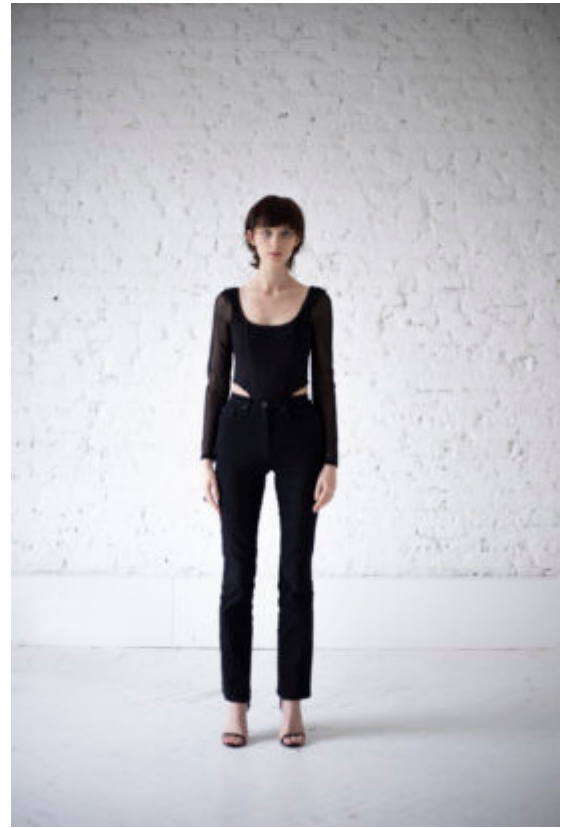

# TRUE MODELS

**Marika Moskal**

177.5 | 78 / 61 / 88 / 37 | Dark Brown / Blue